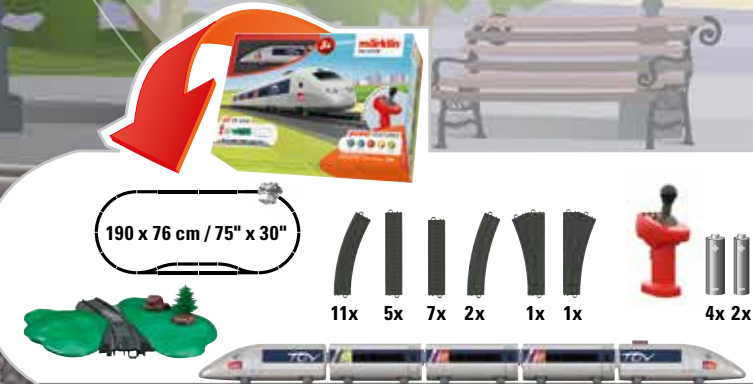

TGV is een gedeponeerd handelsmerk van SNCF. TGV® is eigendom van SNCF.
Alle reproductierechten zijn voorbehouden.