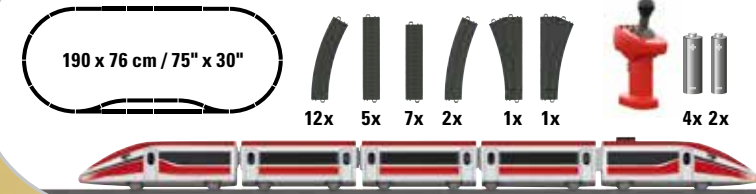

79,99 Euro*

Van bij de aanvang zijn in de set kunststoffen rails voor een groot railovaal met wissels en secundaire lijn inbegrepen voor het speelplezier.

Even ertussenuit aan het strand

Op naar de vakantie! Met je badhanddoek en zonnepetje op wacht je vol spanning op de sneltrein naar Italië. Als een pijl uit een boog brengt de trein jou naar het strand, en morgenvroeg kun je al in de zee baden.