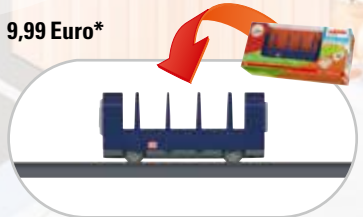

44104 Rongenwagen

- Ideale wagen om alles te stapelen
- Er gaat niets verloren

9,99 Euro*