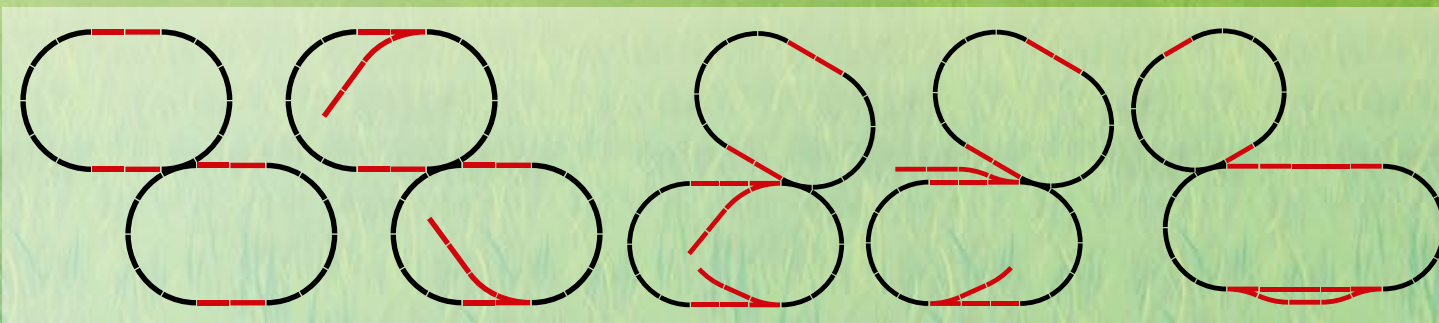

Opbouwmogelijkheden: