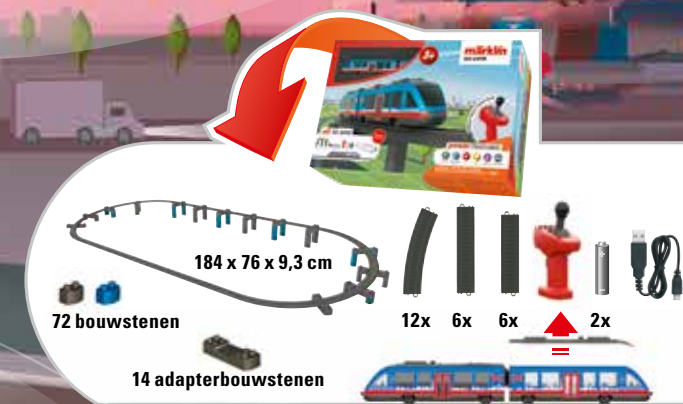

Meer sporen, meer plezier!

Met het aanvullingspakket „Viaductspoorweg“ (art. 23302) en bouwstenenset „Viaduct- spoorwegbrug“ (art. 72218) kun je nog grotere cirkelbanen op twee niveaus bouwen.